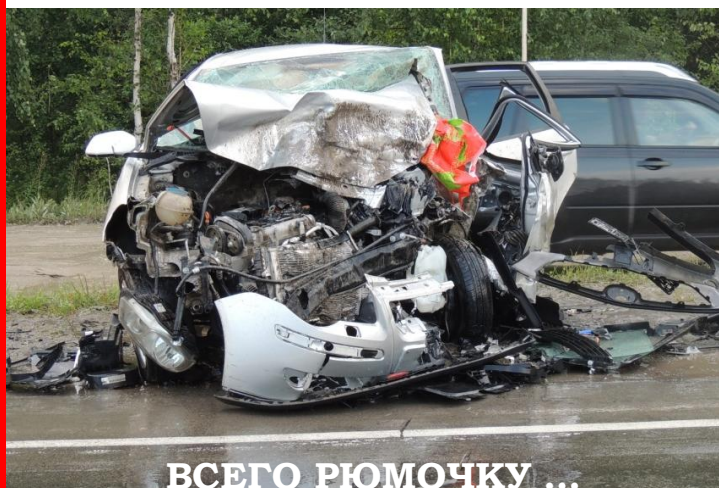

ГИБДД Богдановичского района Свердловской области

ВНИМАНИЕ !!!

АЛКОГОЛЬ С БЕНЗИНОМ СМЕРТЕЛЬНЫЙ КОКТЕЙЛЬ

ВСЕГО РЮМОЧКУ ...

А ДО 160 КМ/Ч СЛАБО ?

А ПО ВСТРЕЧКЕ?

В 2019 г. отмечается рост дорожно-транспортных происшествий с пострадавшими и погибшими на автодорогах Свердловской области. Основные причины ДТП – превышение установленной скорости, выезд на полосу встречного движения, управление транспортом в алкогольном либо наркотическом опьянении, а также наезд на стоящее транспортное средство, наезд на пешеходов.

Уважаемые граждане!

Госавтоинспекция Богдановичского района обращается к Вам с просьбой сообщать о фактах употребления водителями транспортных средств алкогольных напитков, в том числе и в придорожных кафе, управление авто в состоянии опьянения; о пешеходах, идущих по автодорогам в светлое и темное время суток - ближайшим экипажам ДПС или по телефонам: