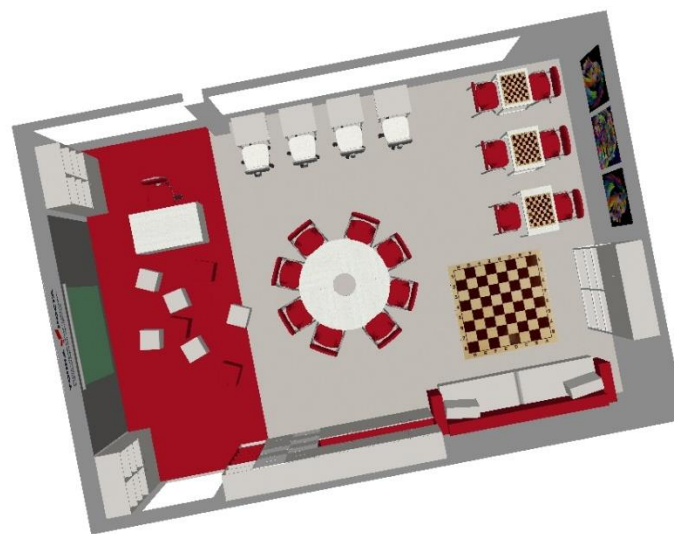

Кабинет для проектной деятельности

Внешний вид

МК «ФИНИСТ» - ДОСТУПНОЕ КАЧЕСТВО

	<i>Товар (услуга)</i>	<i>Изображение</i>	<i>Количество</i>
1	Стол учительский (1200x700x760)		1
2	Стул учительский		1
3	Стул ученический		14

МК «ФИНИСТ» - ДОСТУПНОЕ КАЧЕСТВО