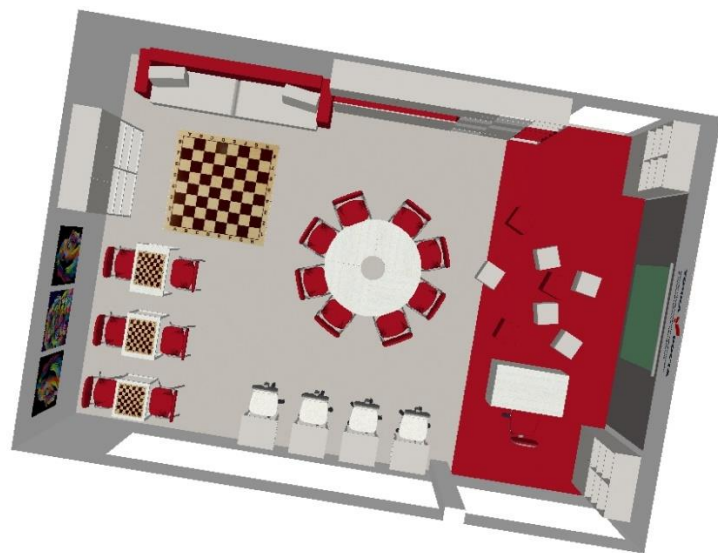

Кабинет для проектной деятельности

Внешний вид

МК «ФИНИСТ» - ДОСТУПНОЕ КАЧЕСТВО

	<i>Товар (услуга)</i>	<i>Изображение</i>	<i>Количество</i>
1	Стол учительский (1200x700x760)		1
2	Стул учительский		1
3	Стул ученический		14

МК «ФИНИСТ» - ДОСТУПНОЕ КАЧЕСТВО