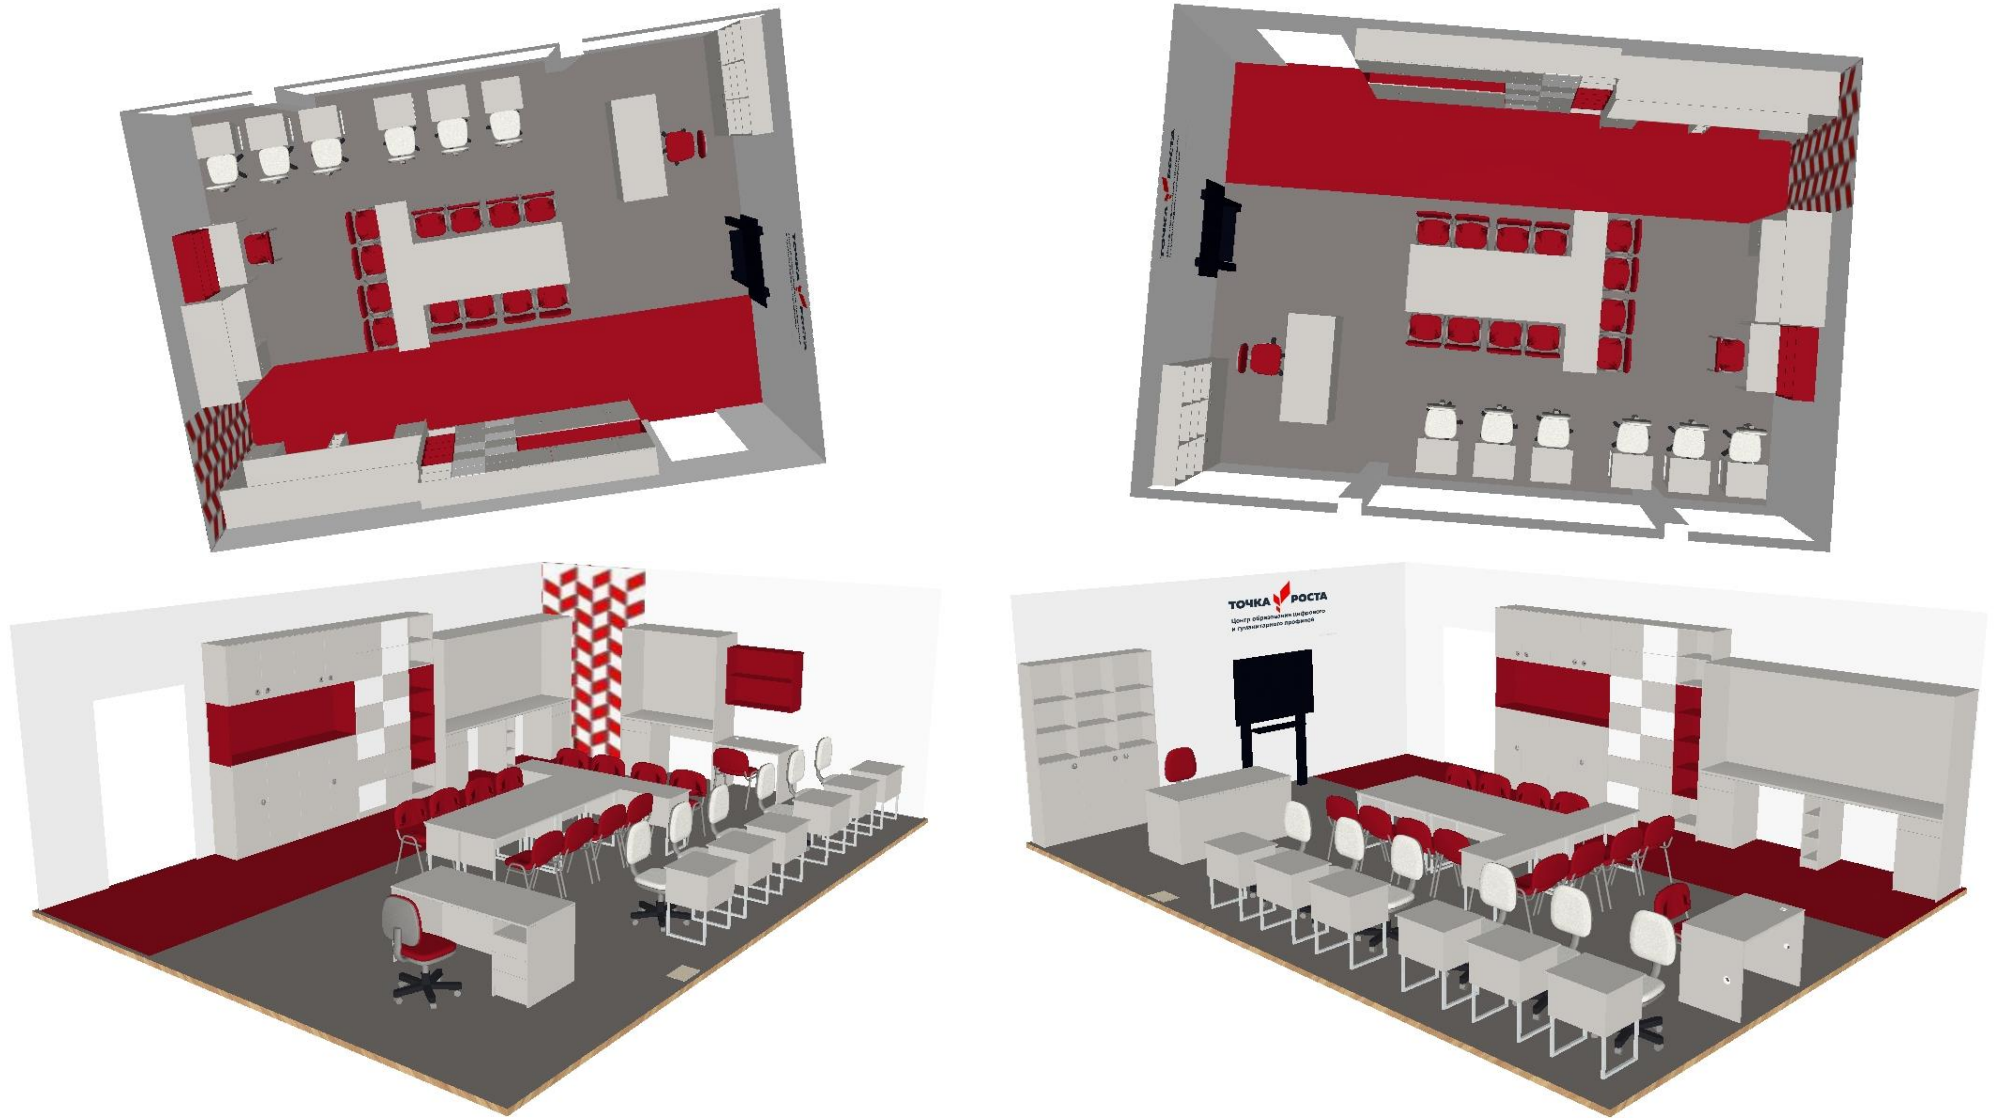

Кабинет формирования цифровых и гуманитарных компетенций

Внешний вид

МК «ФИНИСТ» - ДОСТУПНОЕ КАЧЕСТВО

	<i>Товар (услуга)</i>	<i>Изображение</i>	<i>Количество</i>
1	<p>Стол учительский (1600x700x760)</p>	 <p>700 1600</p> <p>ЛДСП</p> <p>760 (общая высота)</p> <p>164 164 164 100</p> <p>400</p> <p>ФАСАДЫ НАКЛАДНЫЕ ЛДСП 16 мм КРОМКА 19/2,0 мм</p> <p>Напр. скрытого монтажа Push to open, полн./выдв. 3 шт.</p>	1
2	<p>Стул учительский</p>		1

3	Стул ученический		13
4	Стул ученический		6

5	<p>Стол ученический (600x500x720)</p>		6
6	<p>Стол ученический (1200x500x720)</p>		6

МК «ФИНИСТ» - ДОСТУПНОЕ КАЧЕСТВО

7	<p>Стол ученический СТ1 (1000*500*720)</p>		1
8	<p>Стеллаж (1600*300*220 0) <u>СТ 1</u></p>	<p>Общая глубина стеллажа</p> 	1

### Внешний вид

МК «ФИНИСТ» - ДОСТУПНОЕ КАЧЕСТВО

	<i>Товар (услуга)</i>	<i>Изображение</i>	<i>Количество</i>
1	<p>Стол учительский (1200x700x760)</p>		1
2	<p>Стул учительский</p>		1
3	<p>Стул ученический</p>		14

13	<p>Шахматные столы (800x550x800) (720x550x730) (640x550x660)</p>	 <p>The image shows three technical drawings of chess tables. The first table has a top surface of 550x640 and a height of 660. The second table has a top surface of 550x720 and a height of 730. The third table has a top surface of 550x800 and a height of 800. All tables have a checkered top surface and a simple metal frame.</p>	1 комплект.
----	--	--	-------------